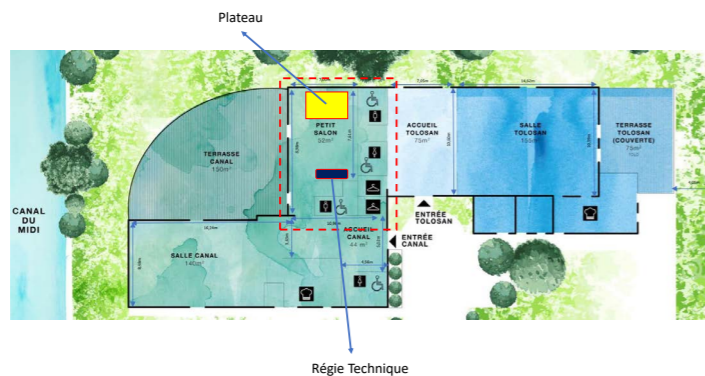

François DURROUX
f.durroux@novelty.fr
+336 77 30 10 34

Plus d'informations : www.novelty.fr

LE STUDIO MAS DES CANELLES

LE STUDIO

- ✓ **Superficie :**
Espace de 52 m²
Plateau de 20 m²
- ✓ **5 Intervenants possibles**
sur plateau
- ✓ Espace accueil / réceptif
Loges et terrasses accessibles
Option catering, pauses café
sur place
Paking privé

Face aux nouveaux formats d'événements digitaux, Mas des Canelles vous propose désormais un STUDIO entièrement **PERSONNALISABLE** et **MODULABLE** en fonction de vos besoins.

PETIT SALON

Le Petit Salon est le lieu cosy, agréable et son charme réside dans la brique toulousaine authentique autant que dans une décoration contemporaine élégante.

- 1 écran 95" en fond de scène
- 2 écrans 55" en portrait
- 1 écran 46" retour scène
- Régie 3 caméras HD
(2 tourelles et 1 fixe)
- PC PPT et Mac Book Pro
- Mélangeur ASCENDER 16
- BLACKMAGIC ATEM

- Console lumière Chamsys
- 8 MARTIN Mac Aura
- 2 carrés lumineux en barre LED
(sol et plafond) - couleur au choix
- 4 ROBE PATT 2013
- et ROBE Pickle Patt
- Par LED en déco