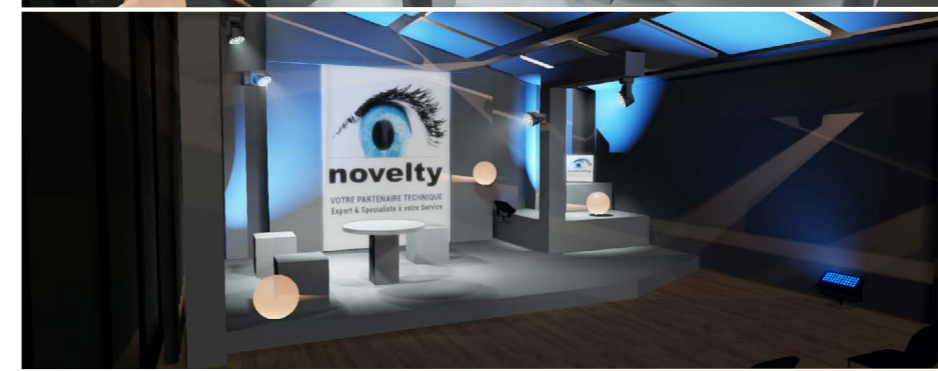

LA BULLE

Pour vos séminaires, vos déjeuners ou vos soirées, profitez de La Bulle et de sa **vue panoramique** sur nos espaces extérieurs !

La salle idéale pour travailler et profiter en contact direct avec la nature.

LE STUDIO La Bulle - Mas Tolosa

STUDIO 31

- ✓ **Superficie :**
Espace de 100 m²
Plateau de 30 m²
- ✓ **5 Intervenants possibles**
sur plateau
60 personnes possibles
- ✓ Espace accueil / réceptif
Loges et terrasses accessibles
Option catering, pauses café
sur place
Paking privé