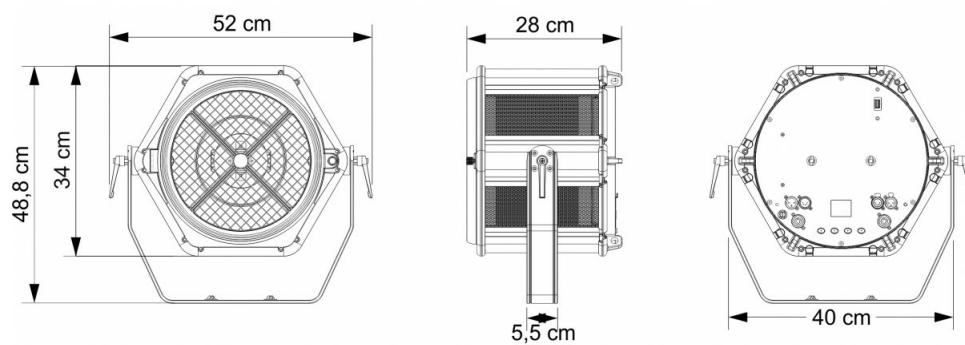

SPECIFICATIONS

Général : Usage	Stage & Rental, Theatre
Général : Dimensions (cm)	52x48,8x28cm
Général : Poids (kg)	9
Général : Alimentation	AC 100 - 240V, 50/60Hz
Général : Etiquette "énergie"	Non
Général : Consommation d'énergie W	480
Général : Couleur	noir
Général : Ecran	LCD
Général : Fixation	optional omega bracket
Général : IP rating	indoor
Contrôle : manuelle	oui
Contrôle : Master/Slave	oui
Contrôle : SMART-DMX	Non
Contrôle : autonome	fixed
Contrôle : programmable	Non
Contrôle : mise à jour du logiciel	oui
Contrôle : canaux dmx maximale	7
Lumière : lamp socket	G9.5
Lumière : lampe	LED
Lumière : couleurs	Rouge, Vert, Blue, Blanc chaud, RGB
Lumière : mélanger les couleurs	oui
Lumière : focus	Non
Lumière : zoom	Non
Lumière : iris	Non
Lumière : taux de rafraîchissement min. (kHz)	Non
Lumière : taux de rafraîchissement max. (kHz)	Non
Connexion : entrée	3 pin XLR, 5 pin XLR, powercon, usb, Wireless DMX
Connexion : sortie	3 pin XLR, 5 pin XLR, powercon, usb, Wireless DMX
Marque	BRITEQ
EANCode	5420025655187
Discontinued	Non