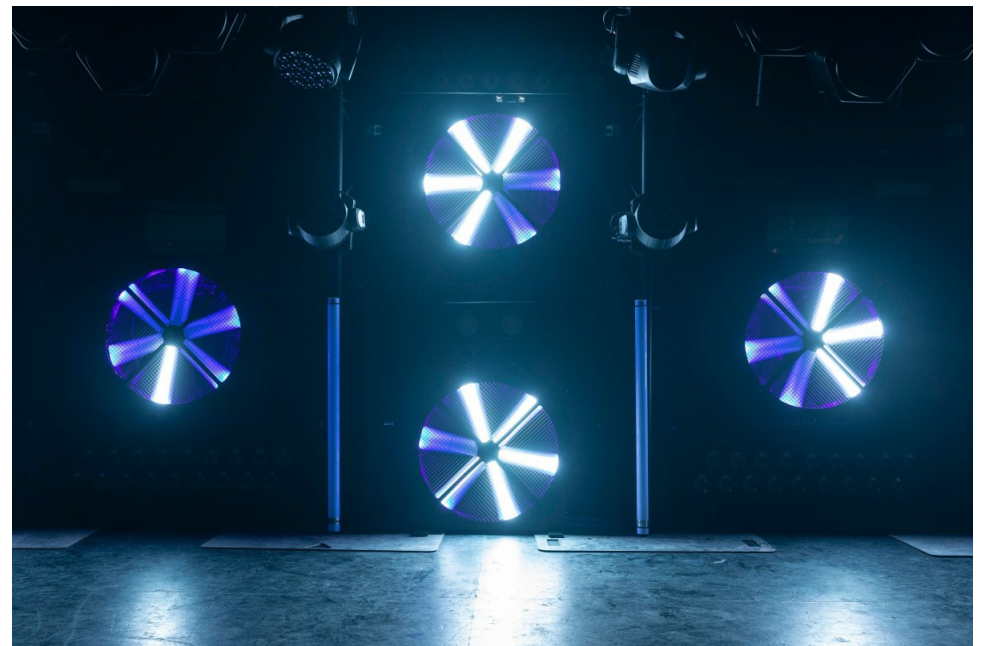

BT-LEDROTOR

05516

BESCHREIBUNG

Die BT-LEDROTOR ist ein leistungsstarker 70x70cm LED-Effekt-Lüfter für TV-Studios, Verleih,... Jeder der 6 Lüfterblätter ist ausgestattet mit 5 individuelle RGB-Sektionen, die Sie individuell steuern können. Ein zusätzlicher Ring von UV-LEDs wurde hinzugefügt, um zusätzliche Effekte zu erzielen.

FUNKTIONEN

- High power 70x70cm LED-EFFECT FAN
- Use in all kinds of show applications: TV-studios (flicker free), Rental, Discos, ...
- The 6 fan blades are equipped with in total 720 RGB-leds
- Each fan blade is split-up in 5 individual RGB-sections (total: 30 pixels)
- The output of each fan blade can be controlled individually!
- Amazing built-in pixels patterns + free pixel programming.
- 32pcs 3W UV-leds light up the white colored blades in the dark!
- There are 3 DMX-modes: 5, 12 and 33 channels
- Very slow to very fast bidirectional fan rotations
- RDM-function for: channel mode, DMX-address, temperature control, ...
- OLED display with backlit touch buttons for easy configuration.
- Easy truss installation, thanks to 2 included omega brackets
- Easy floor installation, thanks to 2 included floor stands
- Smart placement of the in/out connectors to assure, almost invisible, cable routing.
- Easy daisy chaining: 3pin & 5pin + Neutrik® PowerCON® in/out
- 100V~240V 50/60Hz Power supply.
- A special 80x60cm flight case for transport of 4 units + cables and accessories is optionally available.