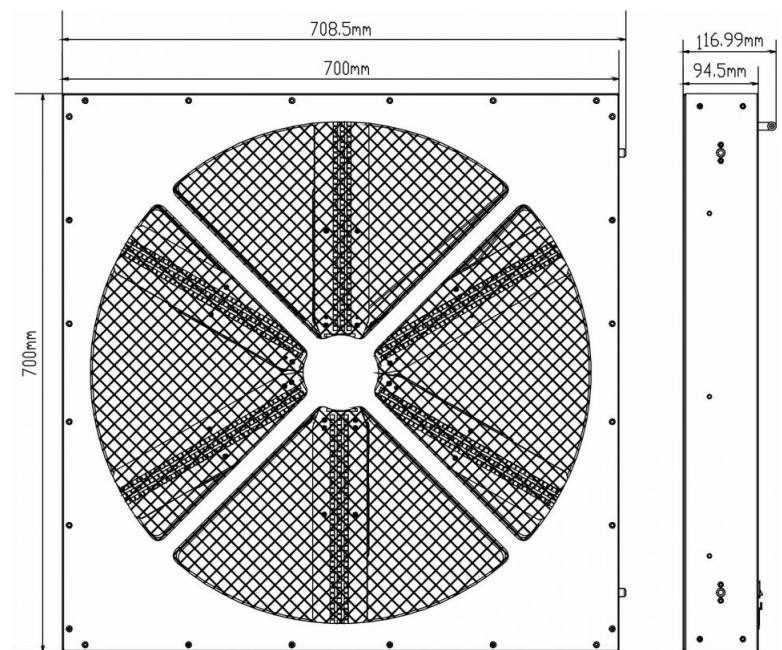

SPEZIFIKATIONEN

| | |
|---|--|
| Allgemein : Anwendung | DJ & Club, Stage & Rental |
| Allgemein : Abmessung (cm) | 70 x 70 x 10 cm |
| Allgemein : Gewicht (kg) | 20 |
| Allgemein : Netz/Batterie | AC 100 - 240V, 50/60Hz |
| Allgemein : Energie-label | Nein |
| Allgemein : Stromverbrauch W | 240 |
| Allgemein : Farbe | schwarz |
| Allgemein : Schirm | OLED |
| Allgemein : Fixierung | included omega bracket |
| Allgemein : IP rating | indoor |
| Kontrolle : manuell | Nein |
| Kontrolle : Master/Slave | Nein |
| Kontrolle : SMART-DMX | Nein |
| Kontrolle : autonom | no |
| Kontrolle : programmierbar | Nein |
| Kontrolle : aktualisierbare software | Ja |
| Kontrolle : maximale DMX-kanäle | 33 |
| Light : lamp socket | keine |
| Licht : lampe | LED |
| Licht : farben | Rot, Grün, Blau, RGB |
| Licht : farben mischen | Ja |
| Licht : iris | Nein |
| Licht : min. Wiederholfrequenz (kHz) | Nein |
| Licht : max. Wiederholfrequenz (kHz) | Nein |
| Anschluß : eingang | 3 pin XLR, 5 pin XLR, powercon, usb, rdm, Wireless DMX |
| Anschluß : ausgang | 3 pin XLR, 5 pin XLR, powercon, usb, rdm, Wireless DMX |
| Brand | BRITEQ |
| EANCode | 5420025655163 |
| Discontinued | Nein |