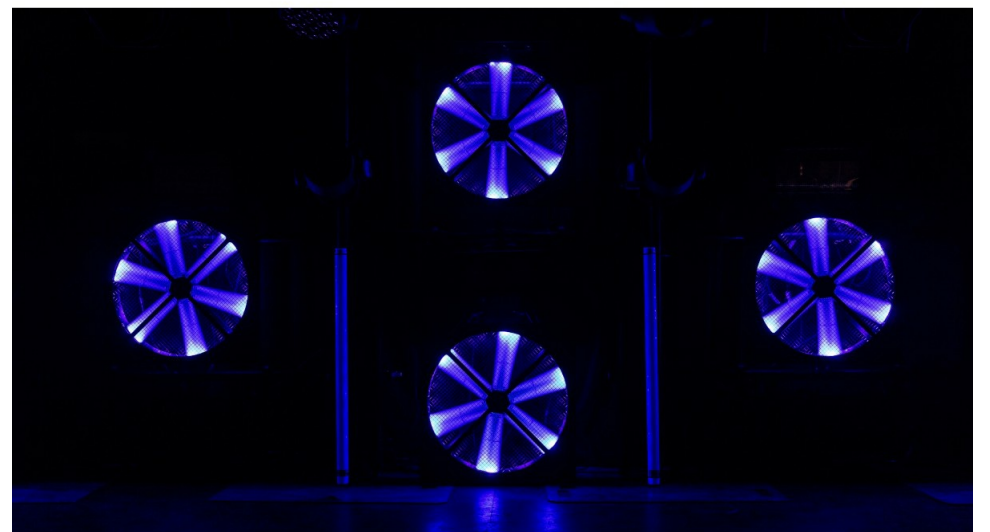

BT-LEDROTOR

05516

BESCHREIBUNG

Die BT-LEDROTOR ist ein leistungsstarker 70x70cm LED-Effekt-Lüfter für TV-Studios, Verleih,... Jeder der 6 Lüfterblätter ist ausgestattet mit 5 individuelle RGB-Sektionen, die Sie individuell steuern können. Ein zusätzlicher Ring von UV-LEDs wurde hinzugefügt, um zusätzliche Effekte zu erzielen.

FUNKTIONEN

- High power 70x70cm LED-EFFECT FAN
- Use in all kinds of show applications: TV-studios (flicker free), Rental, Discos, ...
- The 6 fan blades are equipped with in total 720 RGB-leds
- Each fan blade is split-up in 5 individual RGB-sections (total: 30 pixels)
- The output of each fan blade can be controlled individually!
- Amazing built-in pixels patterns + free pixel programming.
- 32pcs 3W UV-leds light up the white colored blades in the dark!
- There are 3 DMX-modes: 5, 12 and 33 channels
- Very slow to very fast bidirectional fan rotations
- RDM-function for: channel mode, DMX-address, temperature control, ...
- OLED display with backlit touch buttons for easy configuration.
- Easy truss installation, thanks to 2 included omega brackets
- Easy floor installation, thanks to 2 included floor stands
- Smart placement of the in/out connectors to assure, almost invisible, cable routing.
- Easy daisy chaining: 3pin & 5pin + Neutrik® PowerCON® in/out
- 100V~240V 50/60Hz Power supply.
- A special 80x60cm flight case for transport of 4 units + cables and accessories is optionally available.