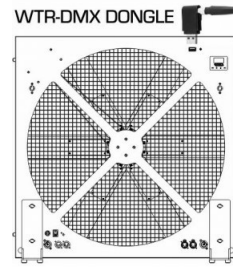

SPEZIFIKATIONEN

| | |
|---|--|
| Allgemein : Anwendung | DJ & Club, Stage & Rental |
| Allgemein : Abmessung (cm) | 70 x 70 x 10 cm |
| Allgemein : Gewicht (kg) | 20 |
| Allgemein : Netz/Batterie | AC 100 - 240V, 50/60Hz |
| Allgemein : Energie-label | Nein |
| Allgemein : Stromverbrauch W | 240 |
| Allgemein : Farbe | schwarz |
| Allgemein : Schirm | OLED |
| Allgemein : Fixierung | included omega bracket |
| Allgemein : IP rating | indoor |
| Kontrolle : manuell | Nein |
| Kontrolle : Master/Slave | Nein |
| Kontrolle : SMART-DMX | Nein |
| Kontrolle : autonom | no |
| Kontrolle : programmierbar | Nein |
| Kontrolle : aktualisierbare software | Ja |
| Kontrolle : maximale DMX-kanäle | 33 |
| Light : lamp socket | keine |
| Licht : lampe | LED |
| Licht : farben | Rot, Grün, Blau, RGB |
| Licht : farben mischen | Ja |
| Licht : iris | Nein |
| Licht : min. Wiederholfrequenz (kHz) | Nein |
| Licht : max. Wiederholfrequenz (kHz) | Nein |
| Anschluß : eingang | 3 pin XLR, 5 pin XLR, powercon, usb, rdm, Wireless DMX |
| Anschluß : ausgang | 3 pin XLR, 5 pin XLR, powercon, usb, rdm, Wireless DMX |
| Brand | BRITEQ |
| EANCode | 5420025655163 |
| Discontinued | Nein |