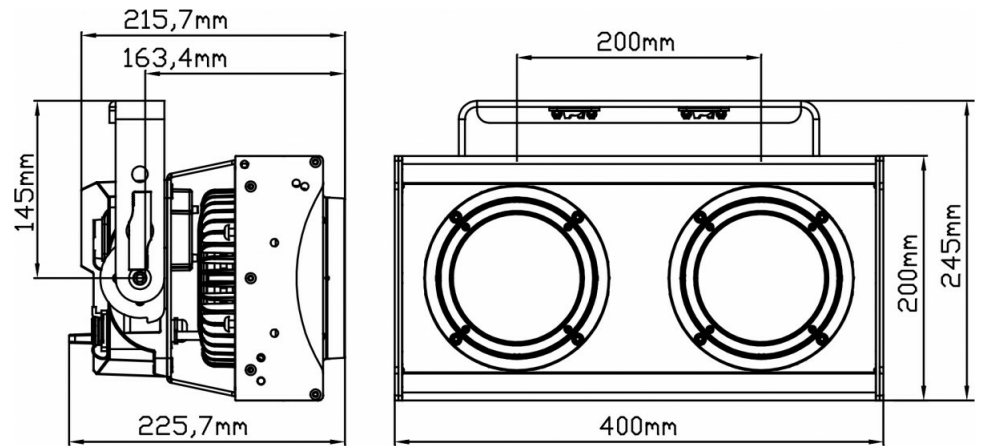

## TECHNICAL SPECIFICATIONS

<b>General : Application</b>	Stage & Rental, Theatre
<b>General : Dimensions (cm)</b>	40x20x23
<b>General : Weight (kg)</b>	8.1
<b>General : Powerinput</b>	AC 100 - 240V, 50/60Hz
<b>General : Energy Label</b>	No
<b>General : Power consumption W</b>	310
<b>General : Color</b>	black
<b>General : Display</b>	OLED
<b>General : Fixation</b>	optional omega bracket
<b>General : IP rating</b>	outdoor
<b>Control : manual</b>	No
<b>Control : Master/Slave</b>	No
<b>Control : SMART-DMX</b>	No
<b>Control : Standalone</b>	no
<b>Control : programmable</b>	No
<b>Control : upgradable software</b>	Yes
<b>Control : maximum DMX channels</b>	10
<b>Light : lamp socket</b>	none
<b>Light : Lux</b>	350
<b>Light : lumen</b>	6500
<b>Light : lamp</b>	COB
<b>Light : min. color temperature (K)</b>	1650
<b>Light : max. color temperature (K)</b>	3000
<b>Light : CRI</b>	97
<b>Light : colors</b>	White, Warm white
<b>Light : mix colors</b>	No
<b>Light : iris</b>	No
<b>Light : min. beam angle (°)</b>	56
<b>Light : max. beam angle (°)</b>	56
<b>Light : min. refresh rate (kHz)</b>	3.6
<b>Light : max. refresh rate (kHz)</b>	3.6
<b>Connections : input</b>	5 pin XLR, TRUE1 powerCON
<b>Connections : output</b>	5 pin XLR, TRUE1 powerCON
<b>Brand</b>	BRITEQ
<b>EANCode</b>	5420025655200
<b>Discontinued</b>	No